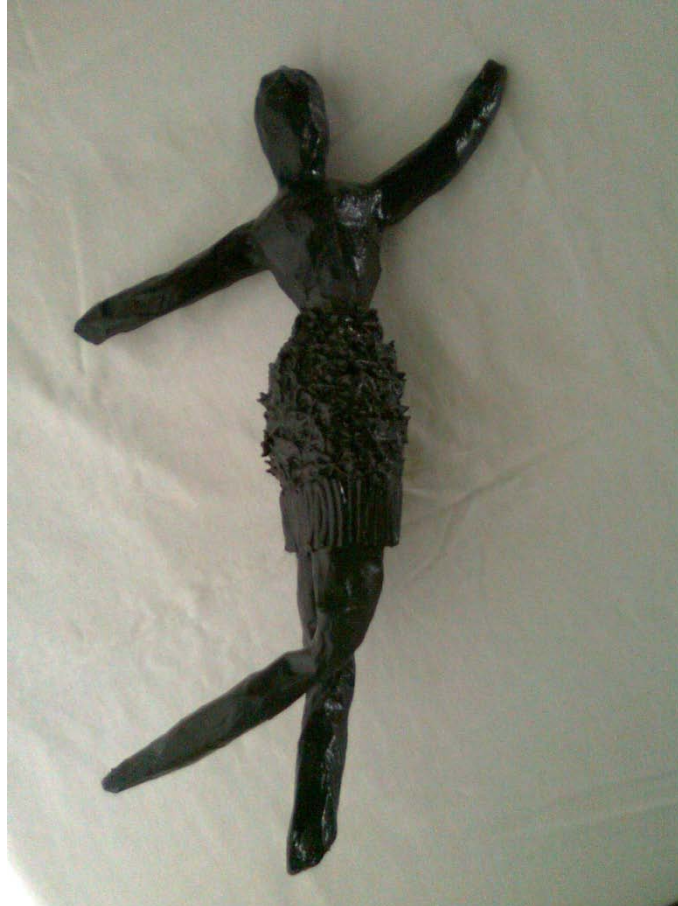

Pish Pesh

**ATELIER pishpesh
Im Geeren 90
60433 Frankfurt am Main
Eschersheim**

**Kontakt: Liza Lott
0171-9567285
info@pishpesh.de
www.pishpesh.de**